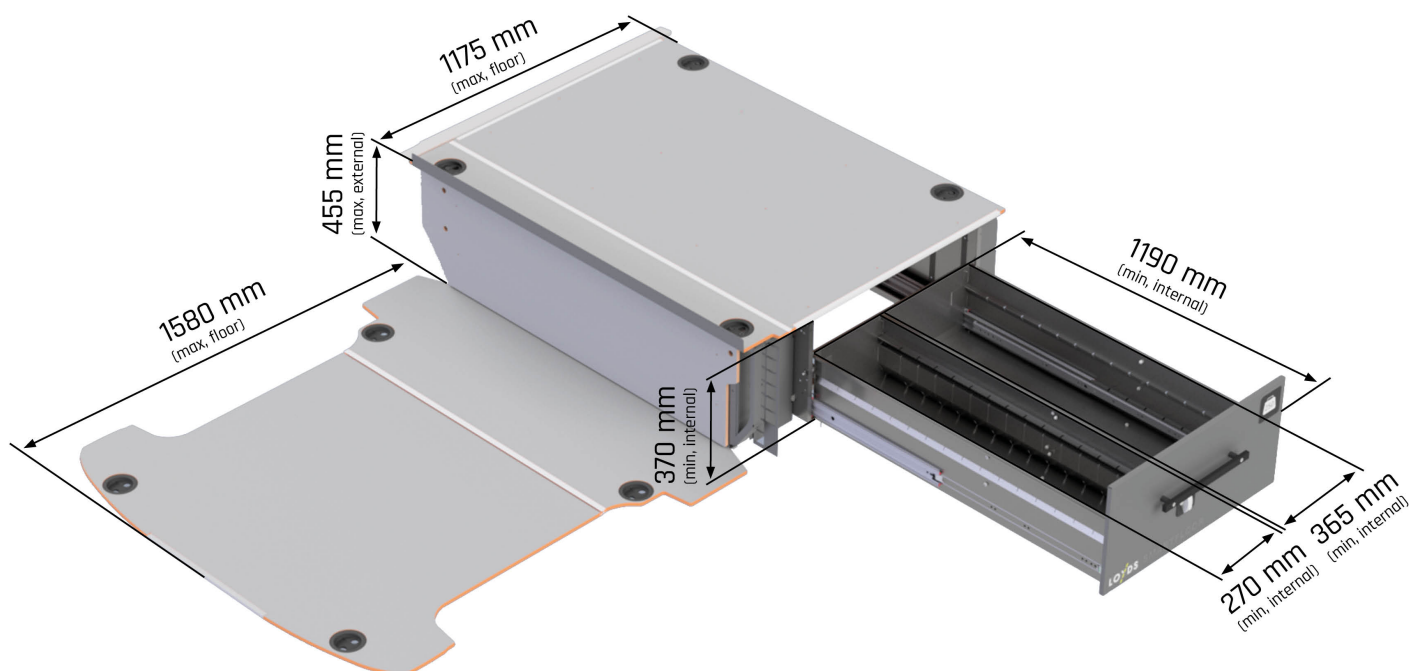

LOYDS

Smartfloor - Volkswagen T6 & T5

Lång modell - Endast Sidelåda - 1 dörr

Smartfloor: T6 och T5, lång modell

- Endast sidolåda
- För en bildörr
- Vikt: 115 kg