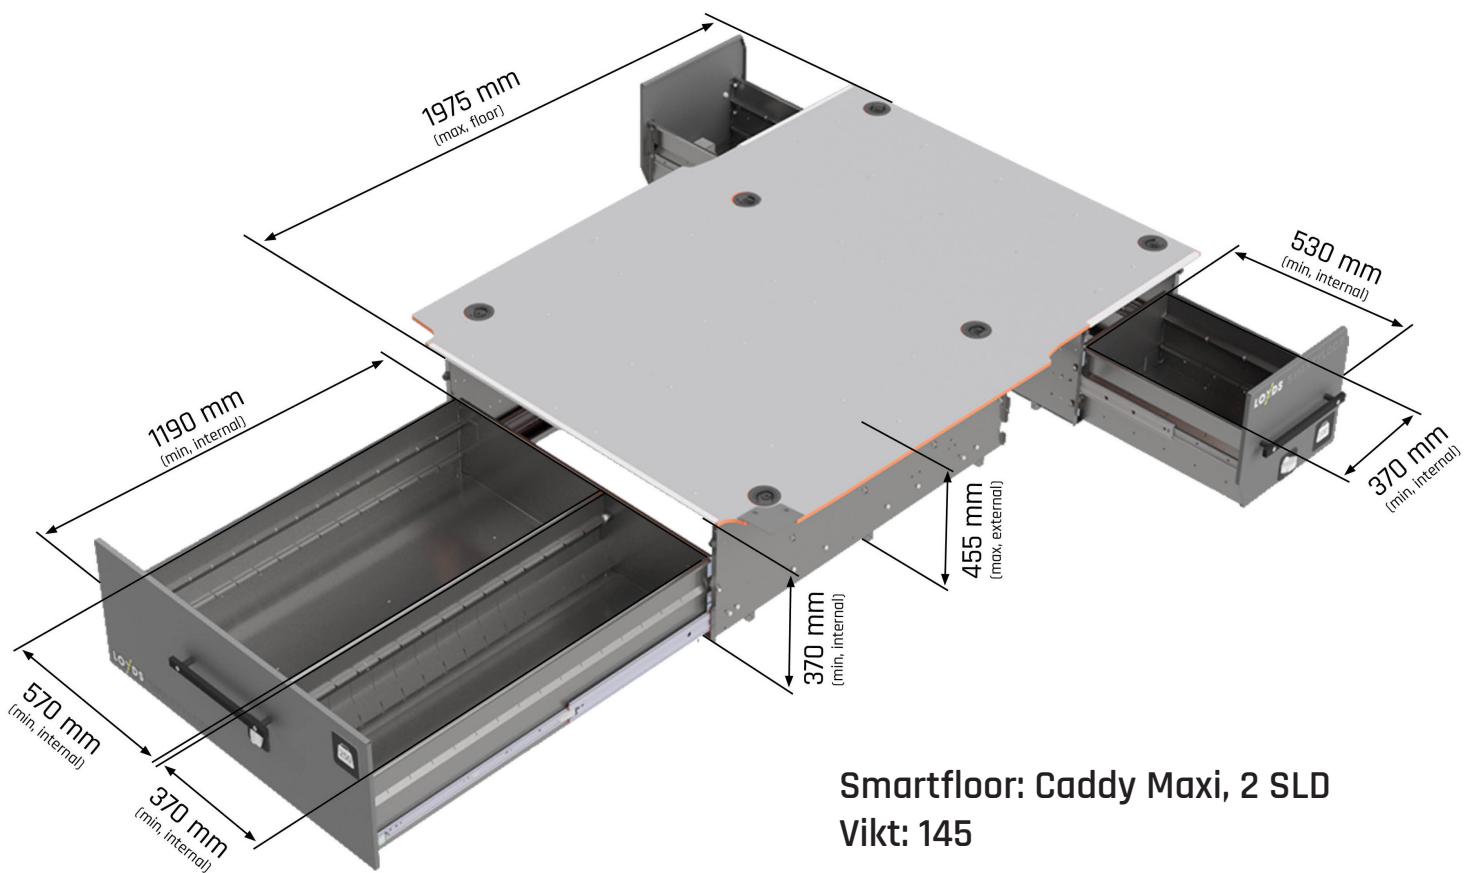

SMARTFLOOR

Volkswagen Caddy Maxi

Smartfloor: Caddy Maxi, 2 SLD
Vikt: 145