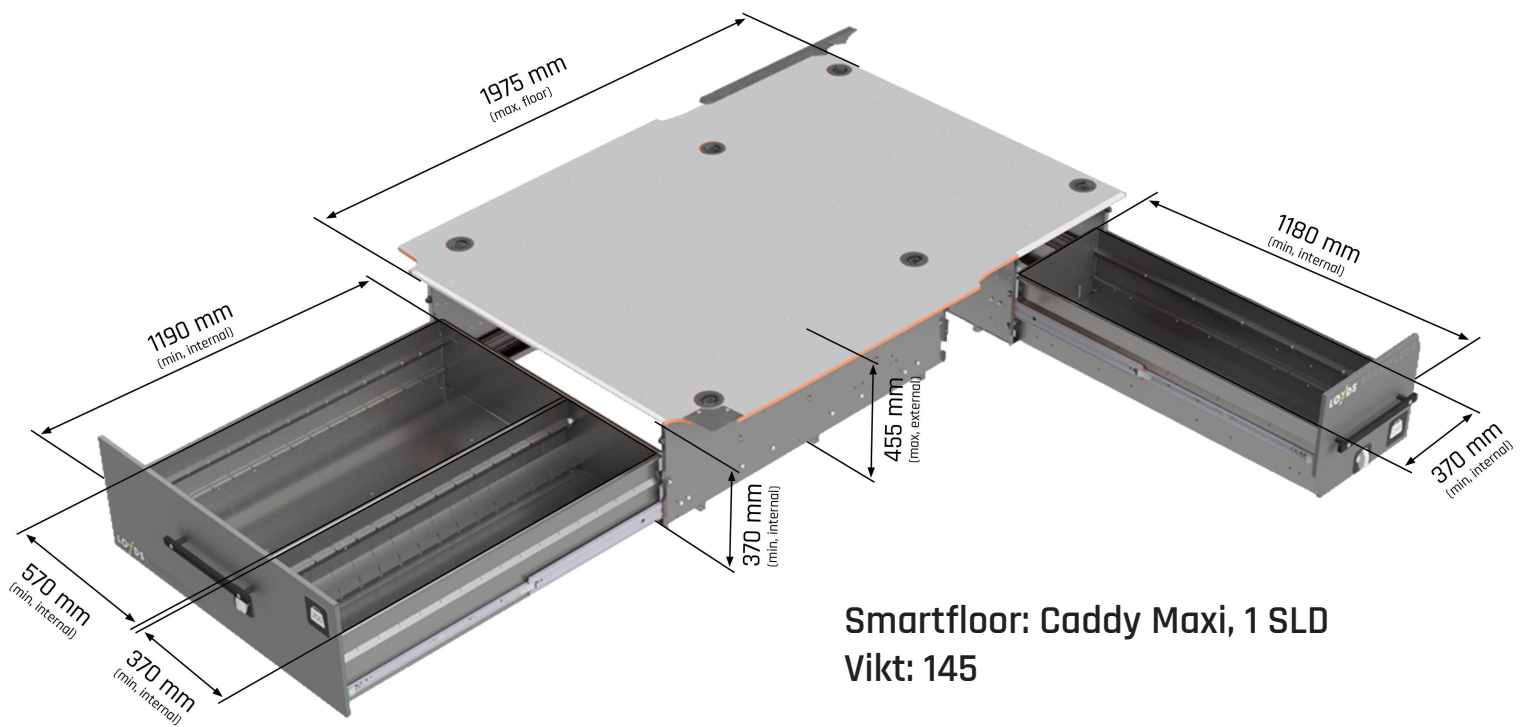

SMARTFLOOR

Volkswagen Caddy Maxi

Smartfloor: Caddy Maxi, 1 SLD
Vikt: 145