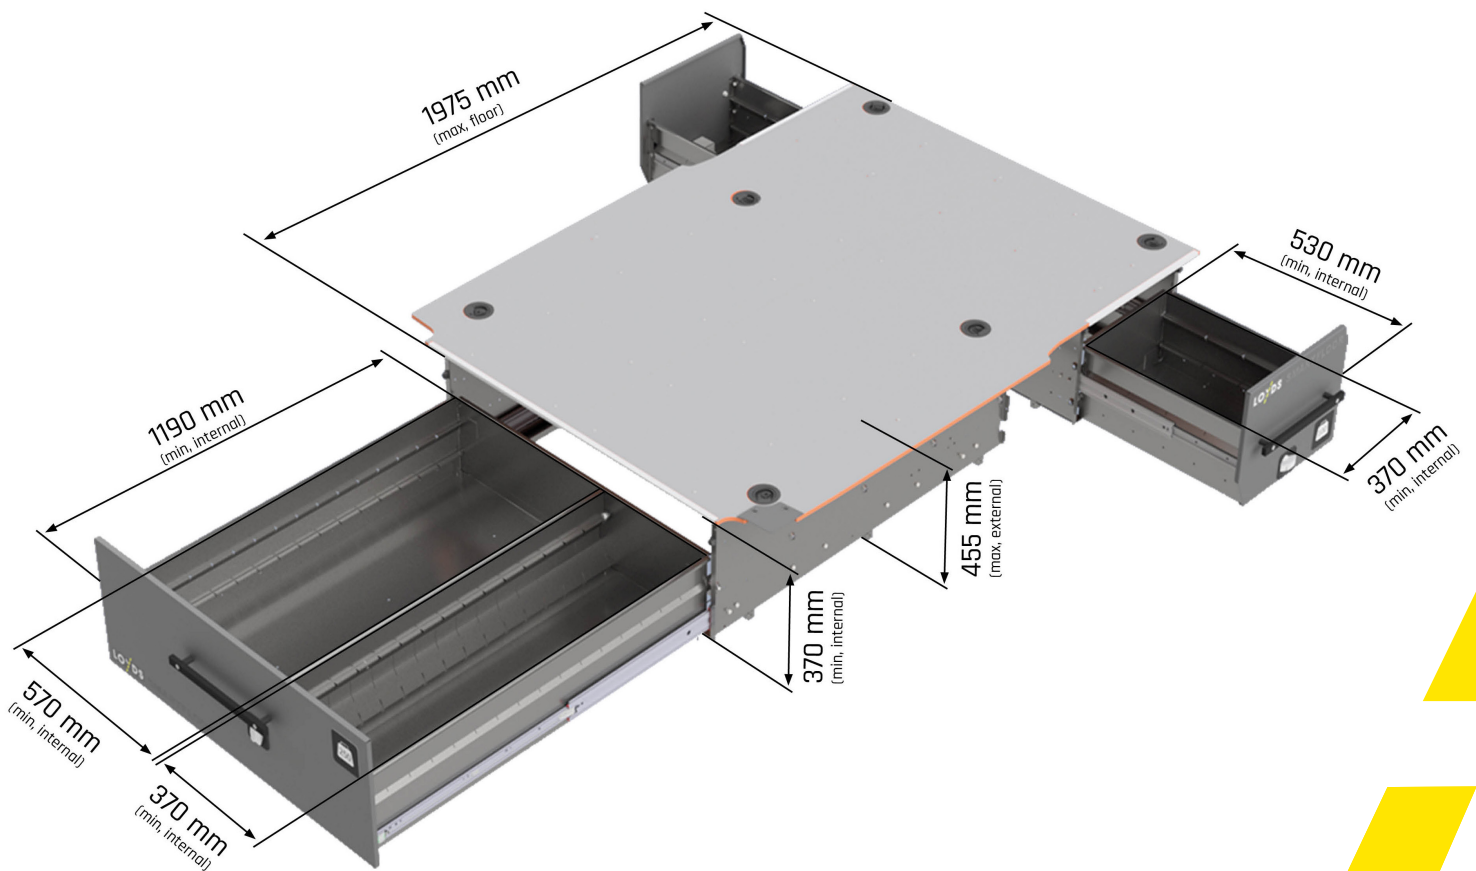

SMARTFLOOR

Volkswagen Caddy Maxi Cargo

Smartfloor: Caddy Cargo Maxi Vikt: 187
2 skjutdörrar