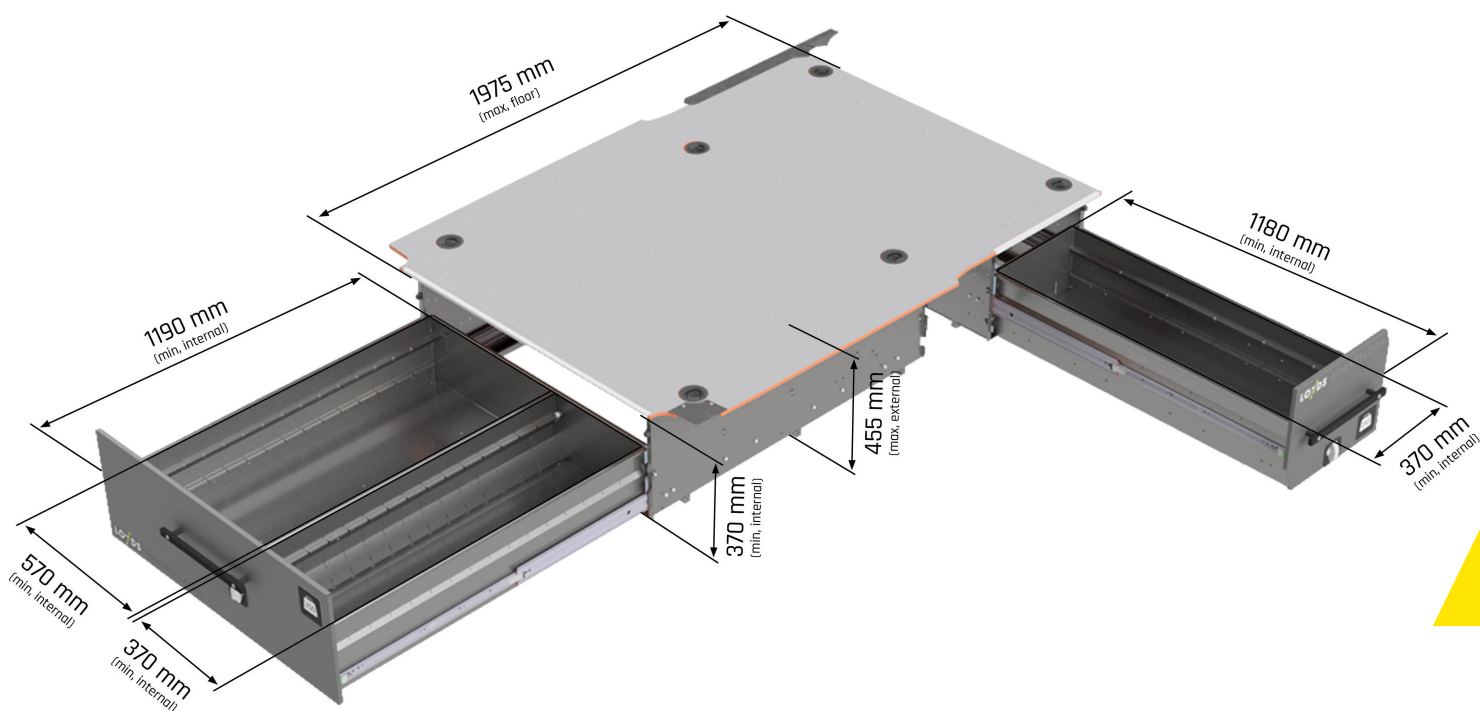

# SMARTFLOOR

## Volkswagen Caddy Maxi Cargo

Smartfloor: Caddy Cargo Maxi Vikt: 184  
1 skjutdörr