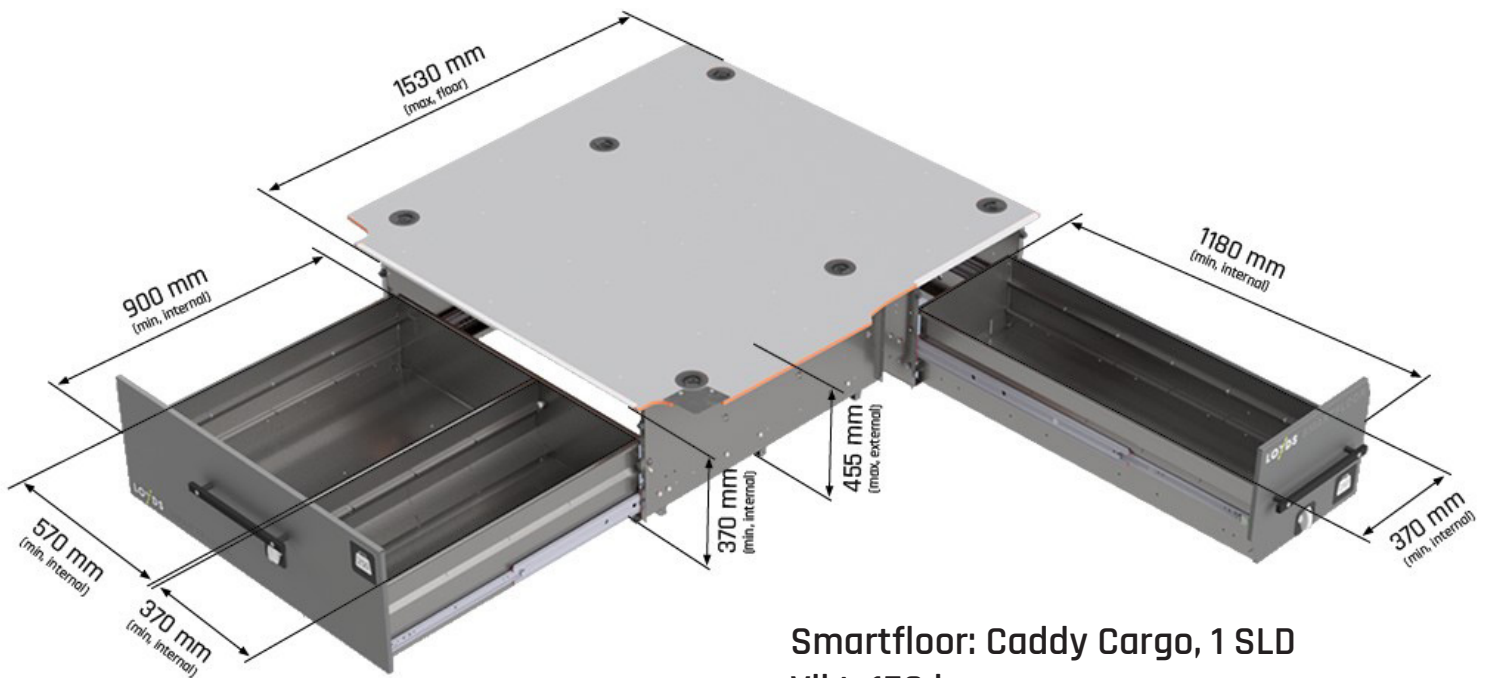

SMARTFLOOR

Volkswagen Caddy Cargo

Smartfloor: Caddy Cargo, 1 SLD
Vikt: 150 kg