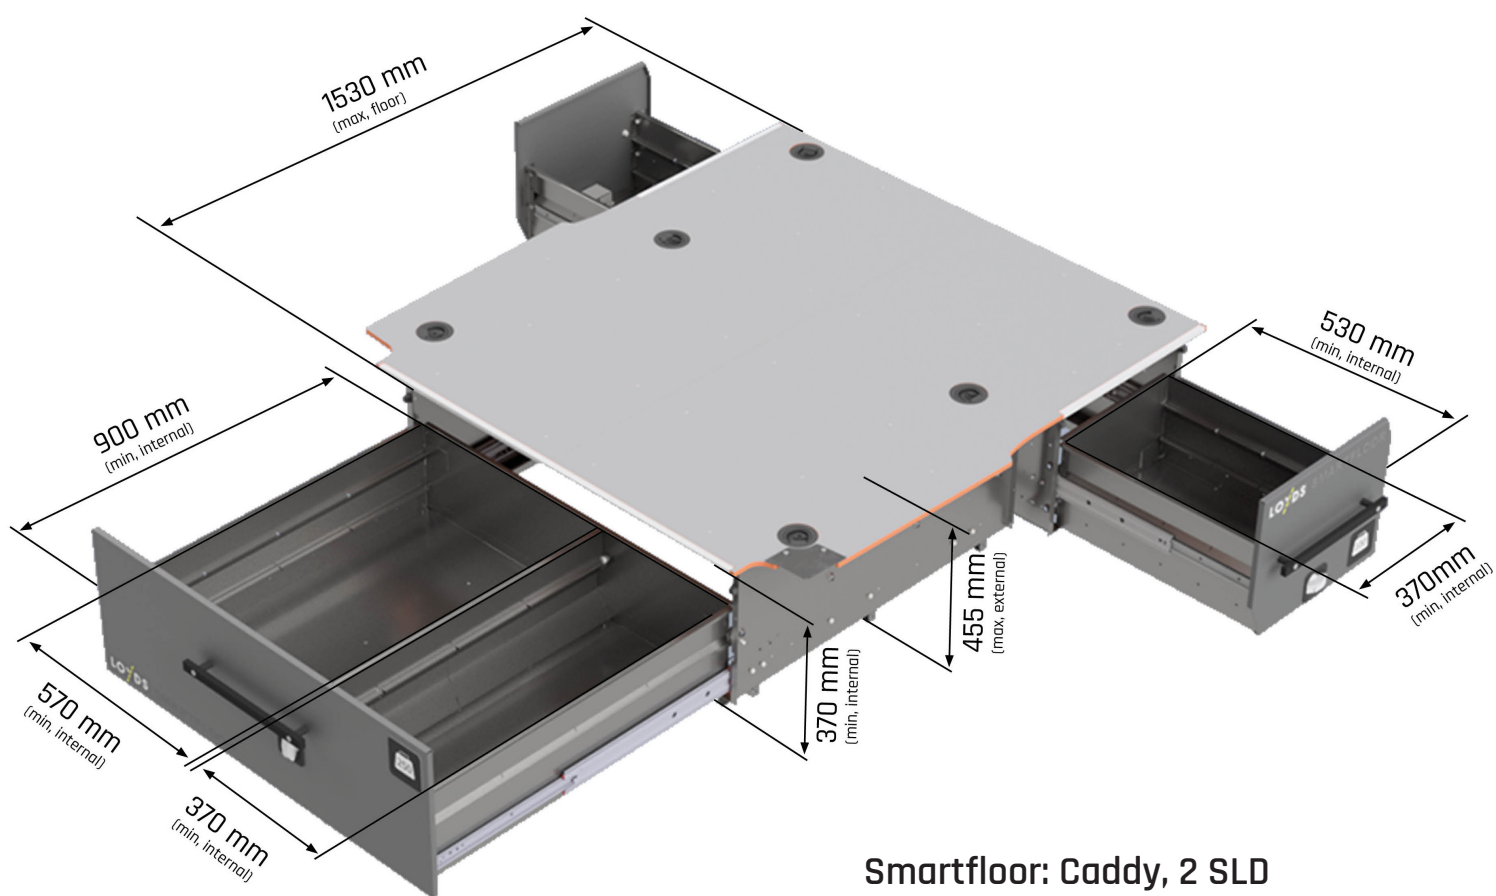

SMARTFLOOR

Volkswagen Caddy

Smartfloor: Caddy, 2 SLD
Vikt: 145 kg