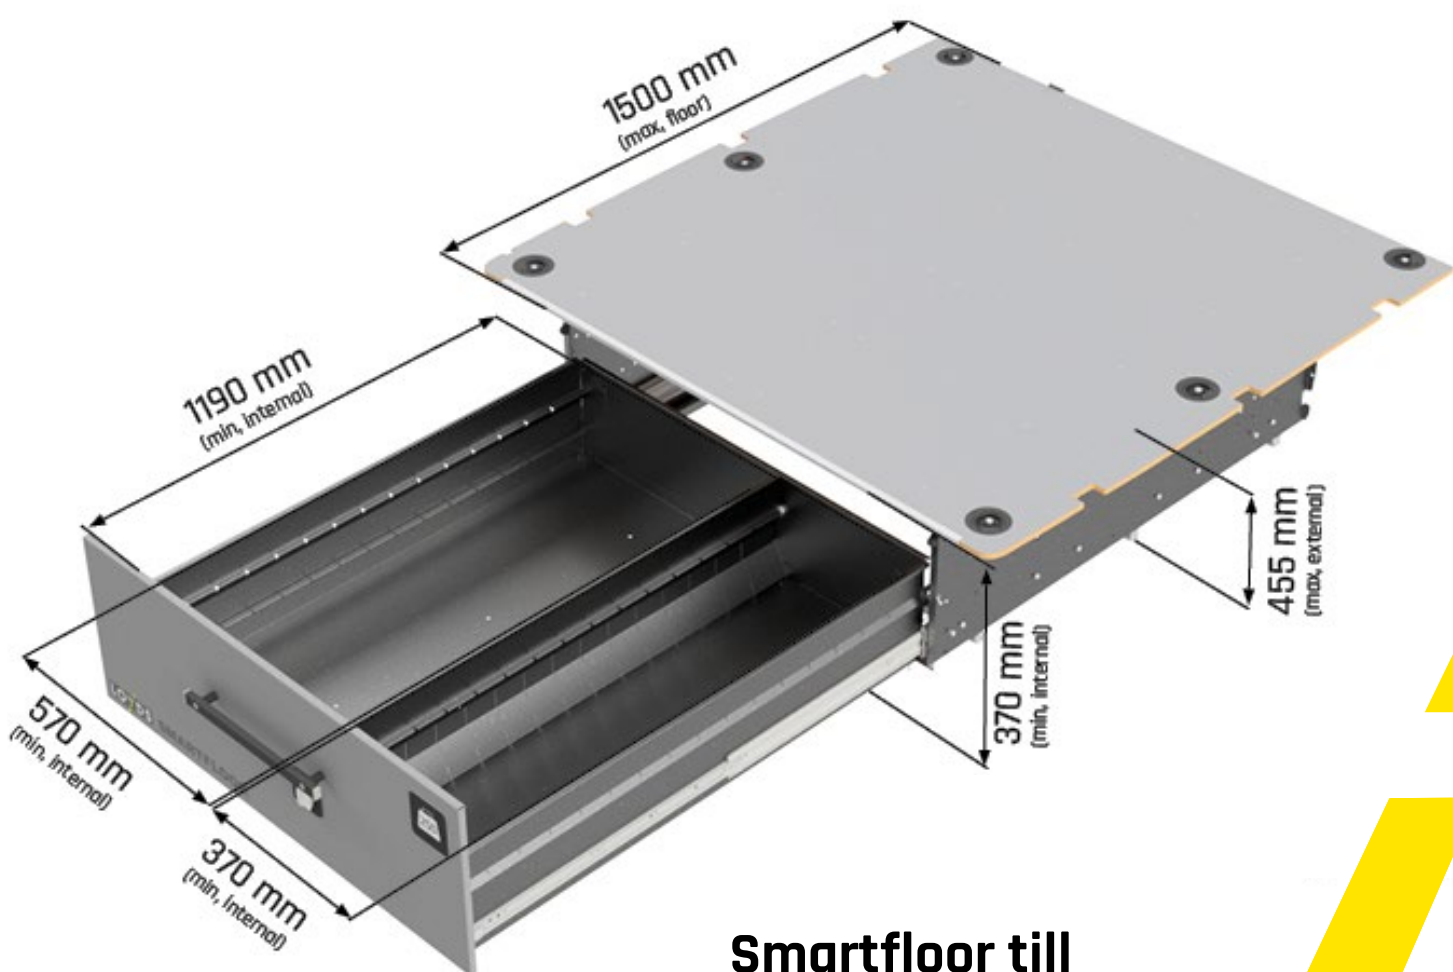

Smartfloor

Toyota Hilux

Smartfloor till Toyota Hilux

- Spray on Bedliner
- Vikt: 117 kg