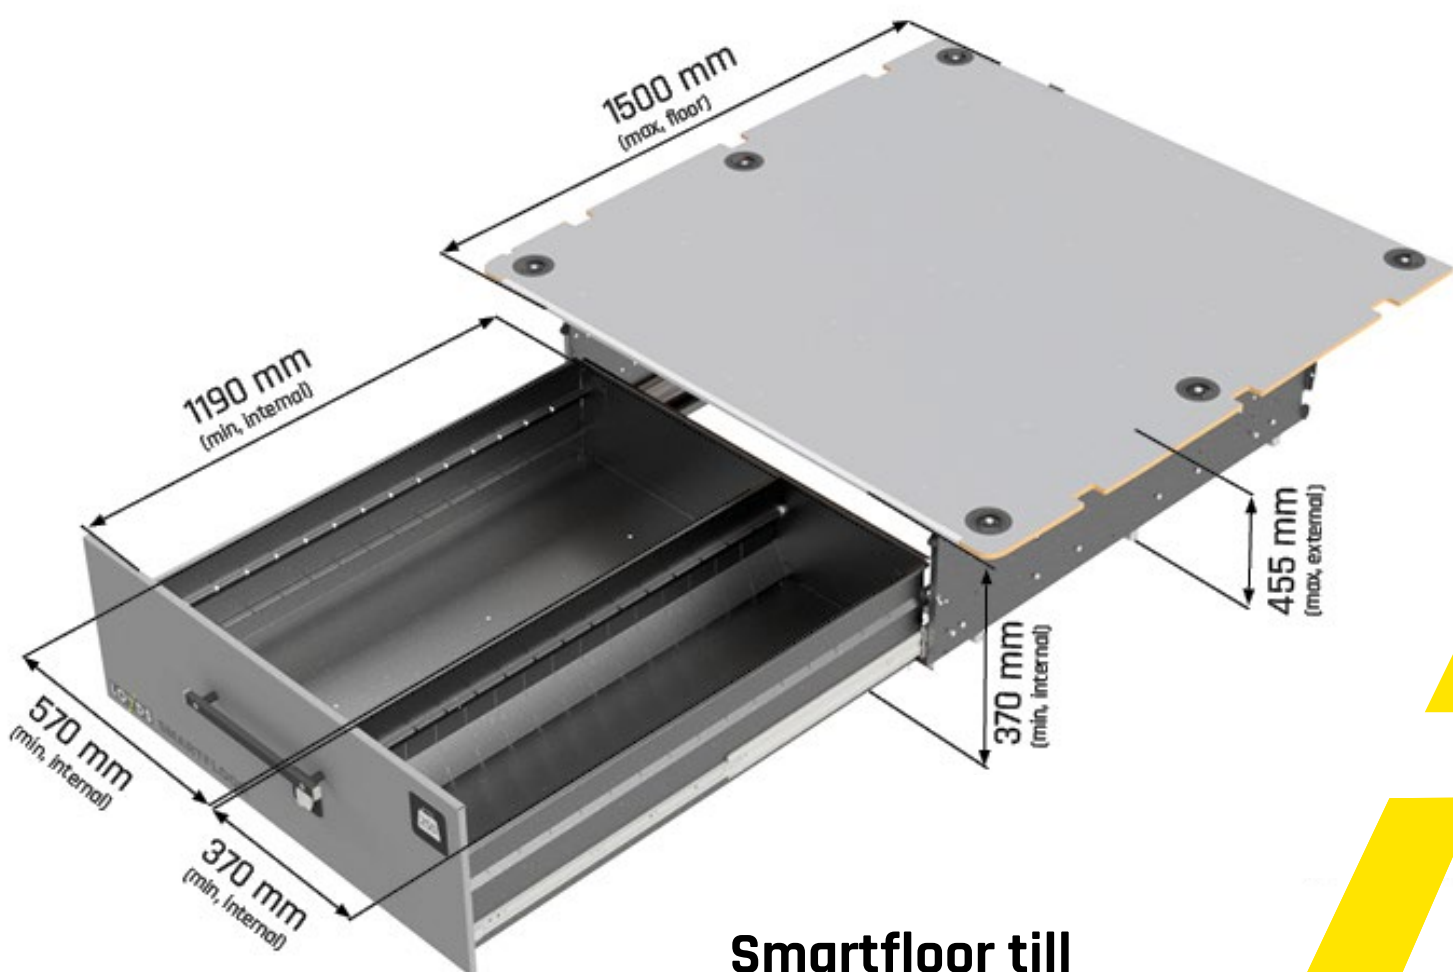

Smartfloor

Toyota Hilux

**Smartfloor till
Toyota Hilux**

- Alu Bedliner
- Vikt: 99 kg