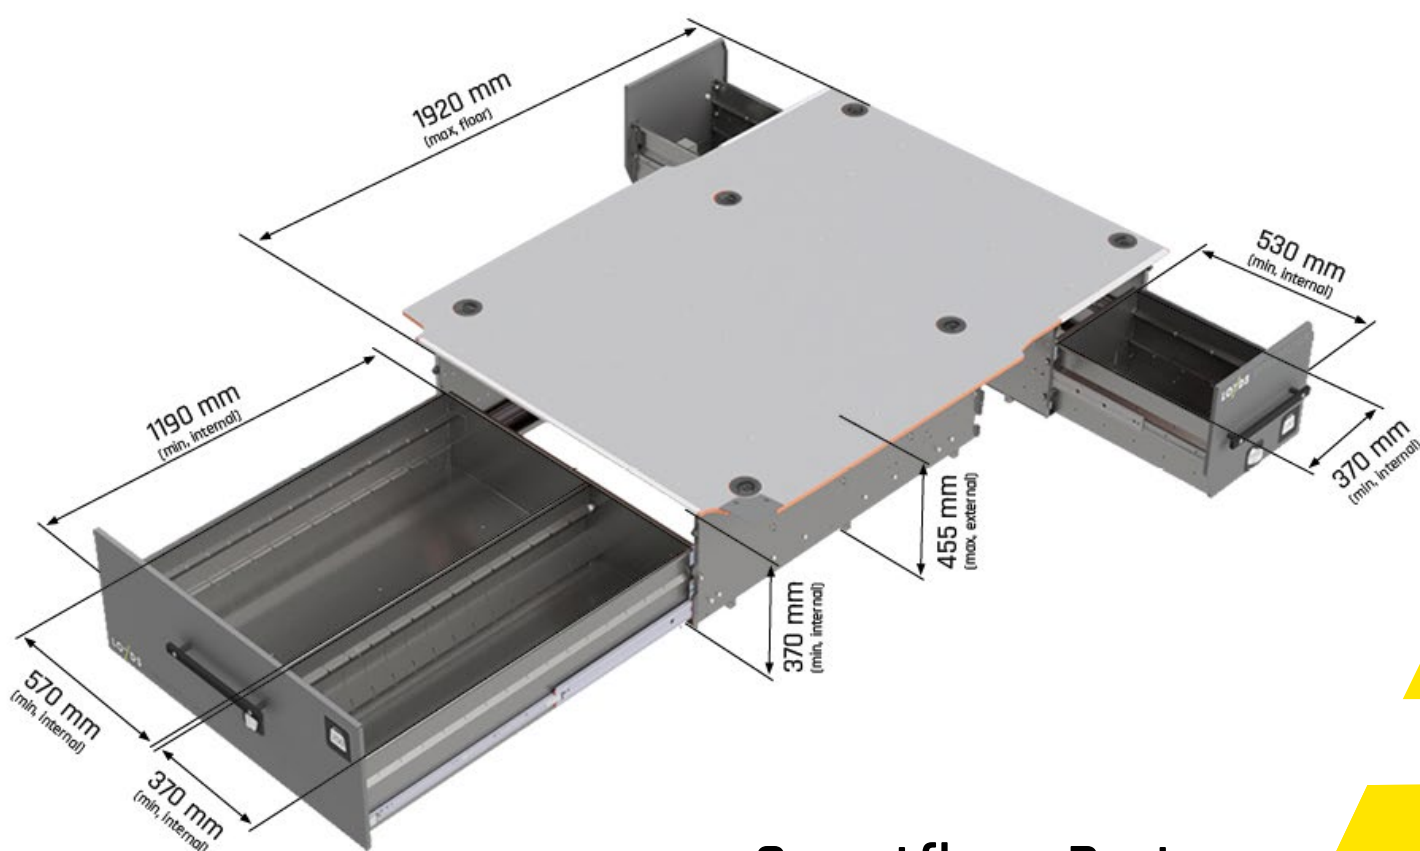

Smartfloor - Peugeot Partner

Smartfloor: Partner
- Två sidodörrar
- Vikt: 170 kg