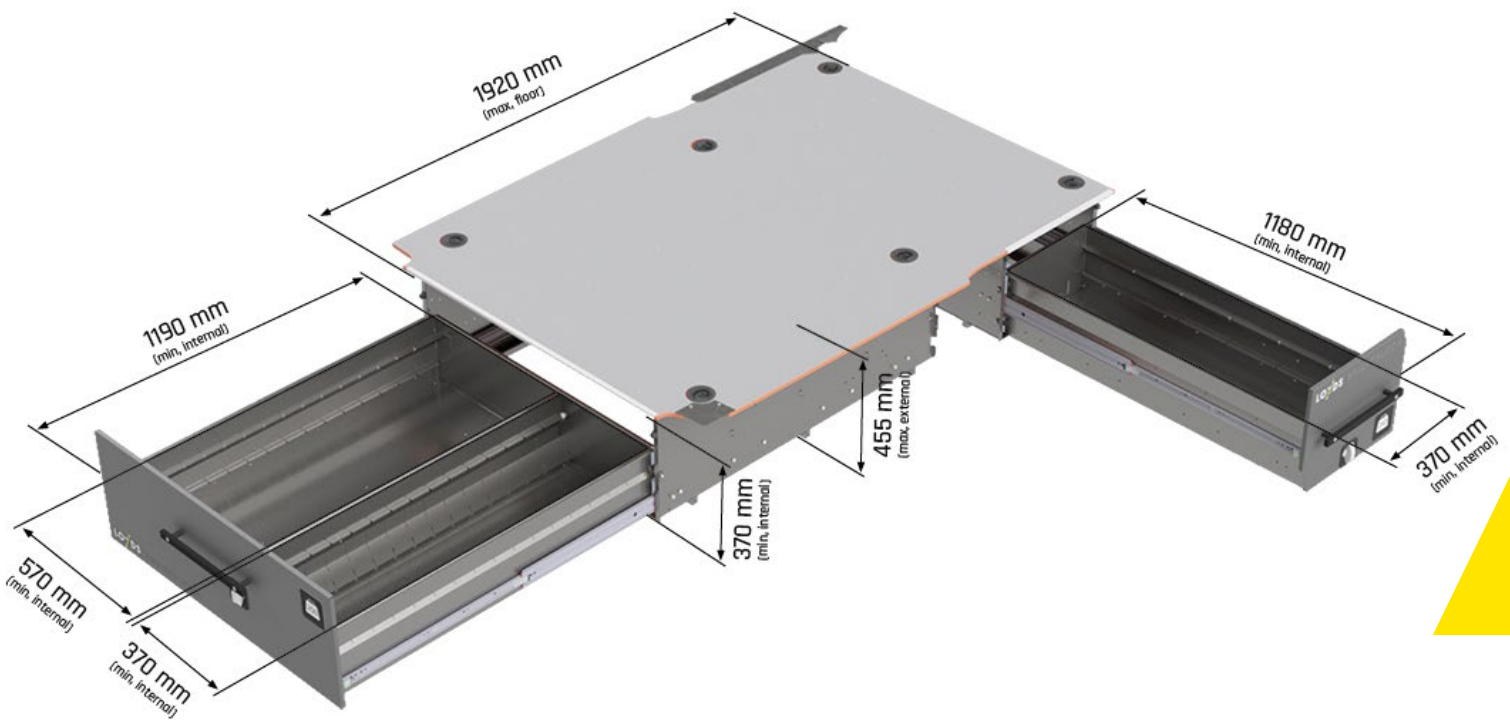

## Smartfloor - Peugeot Partner

Smartfloor: Partner  
- En sidodörr  
- Vikt: 170 kg