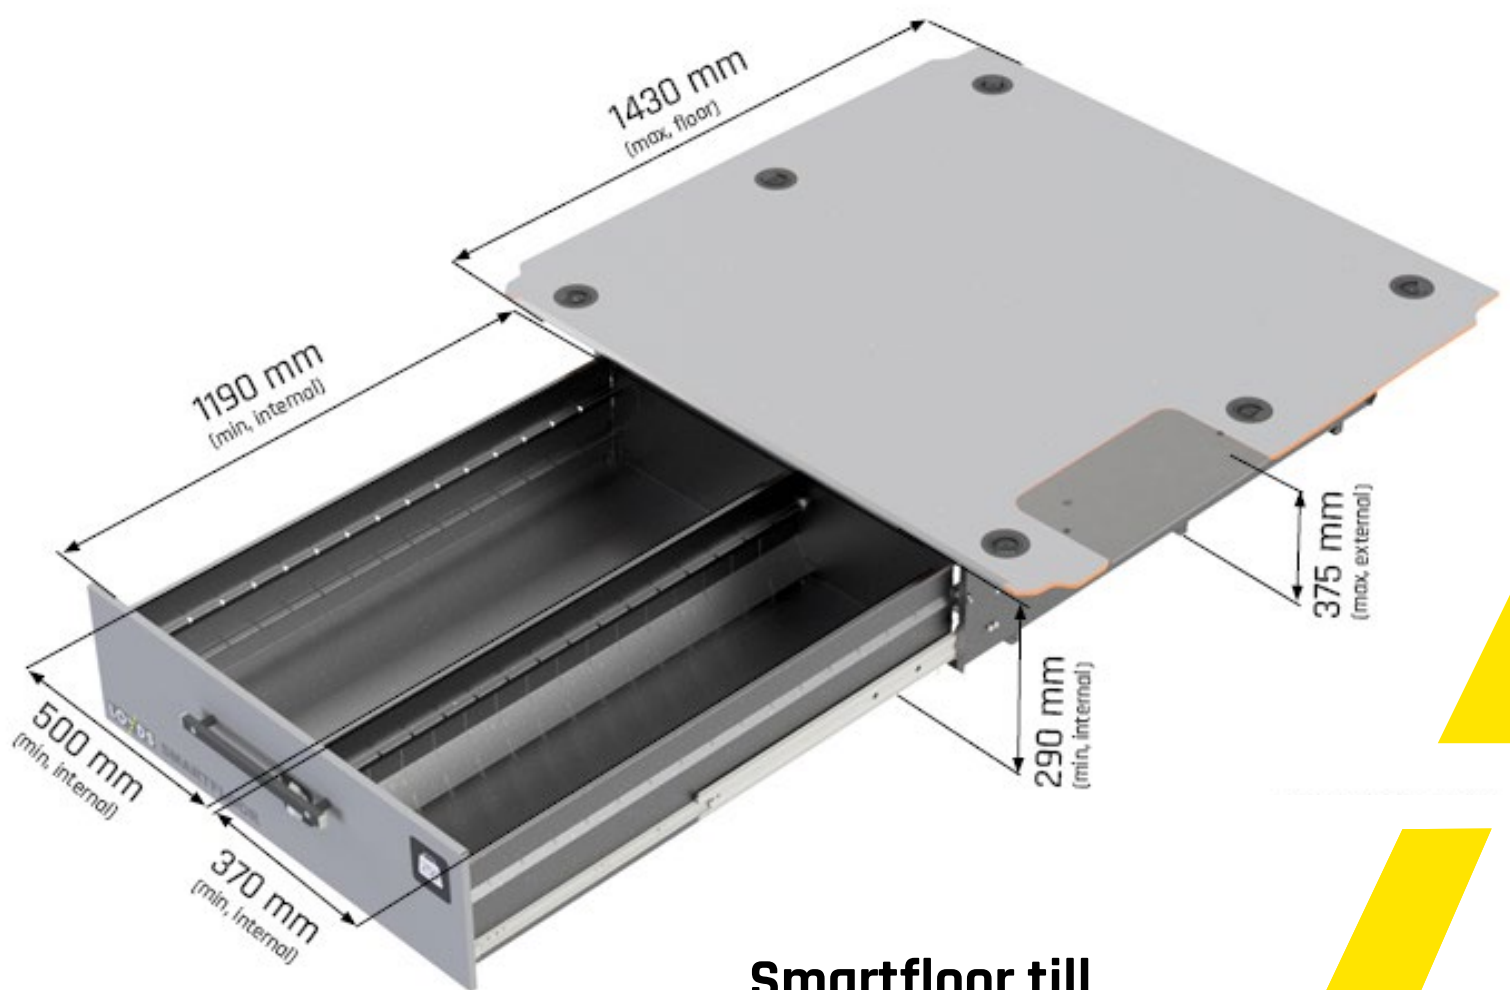

### Mitsubishi L200

**Smartfloor till  
Mitsubishi L200**  
- Vikt: 100 kg