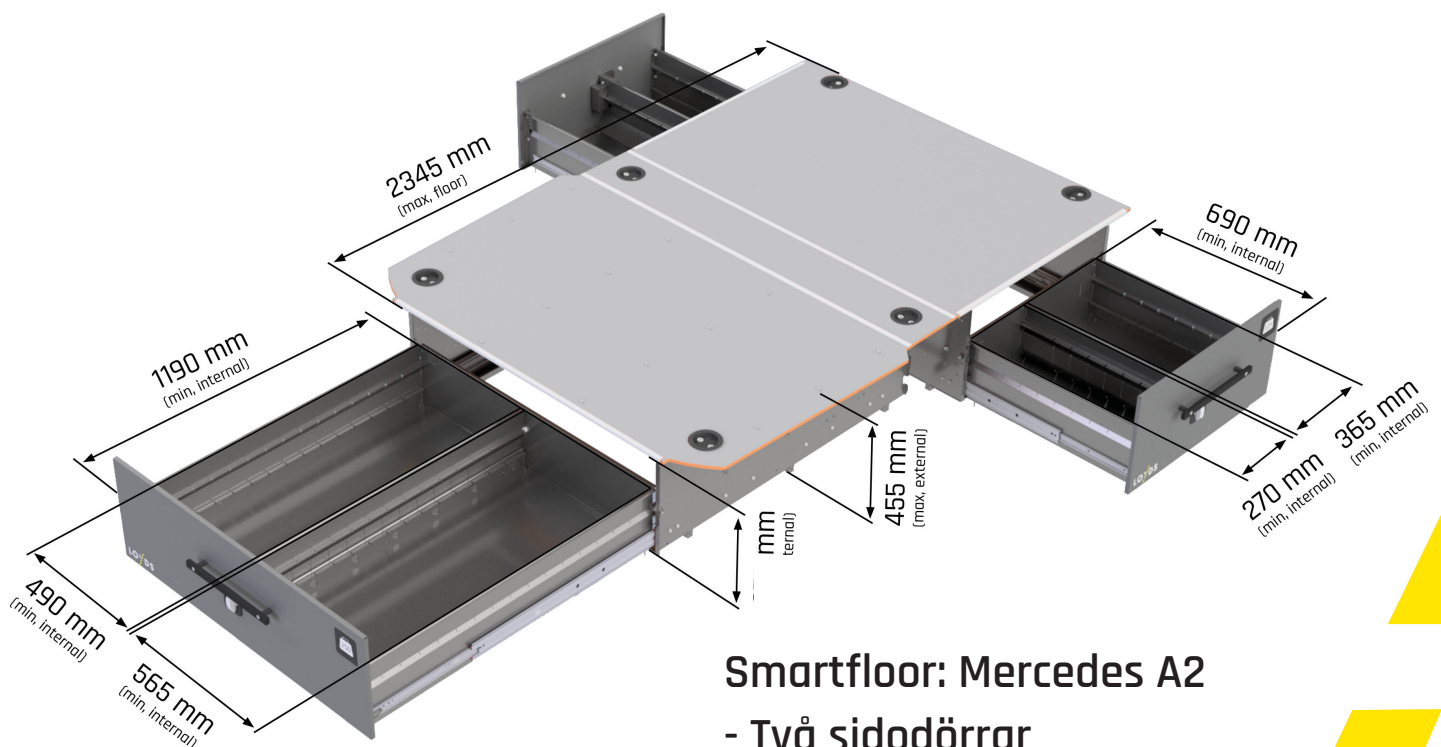

Smartfloor - Mercedes A2

2 sidodörrar

Smartfloor: Mercedes A2

- Två sidodörrar

- Vikt: 200 kg