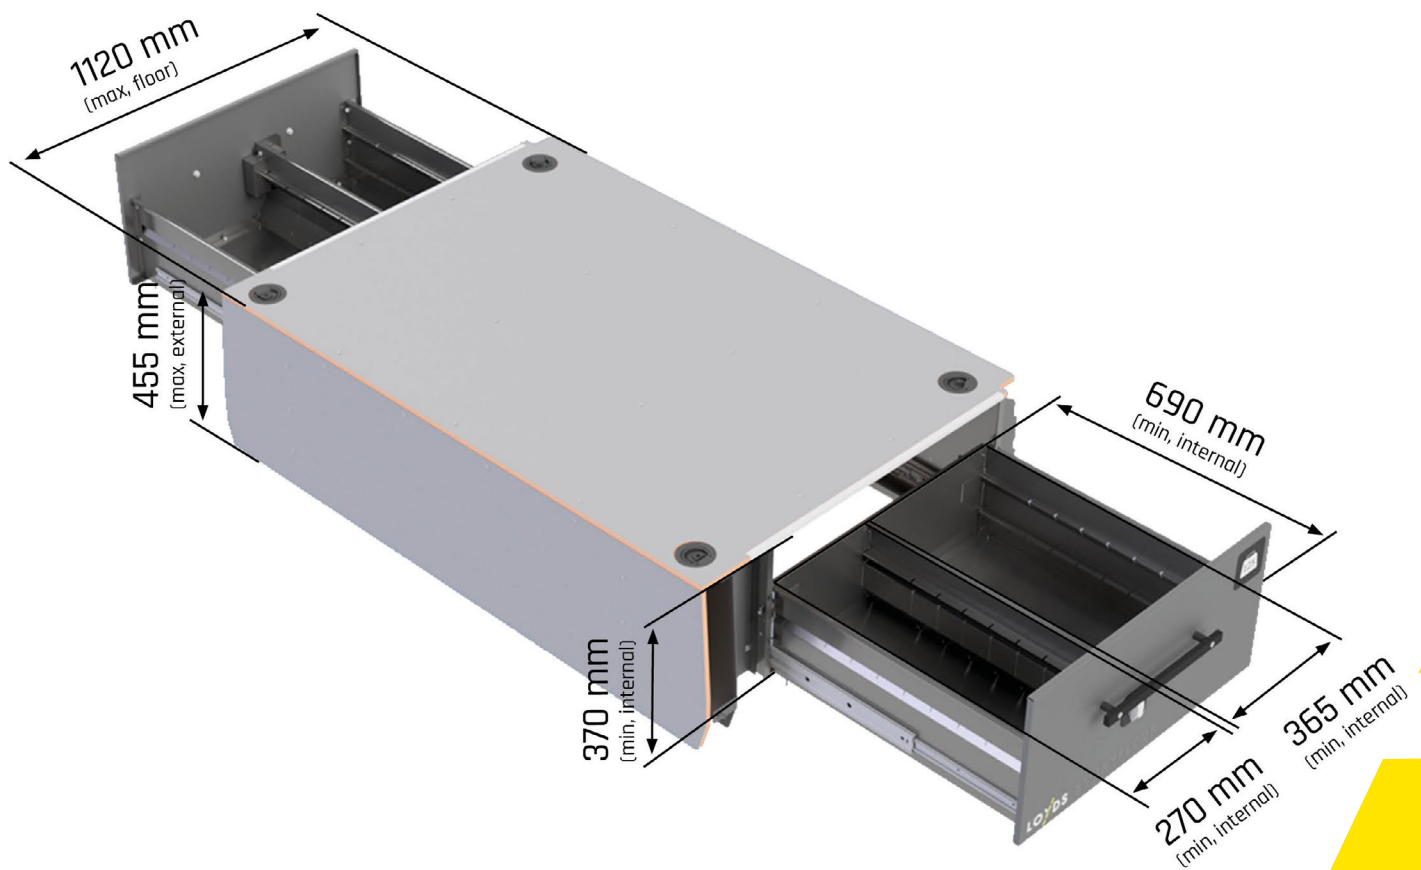

Smartfloor - Mercedes A3

Endast Sidolådor, två bildörrar

Smartfloor: Mercedes A3

- Två Sidolådor
- Två bildörrar
- Vikt: 110 kg