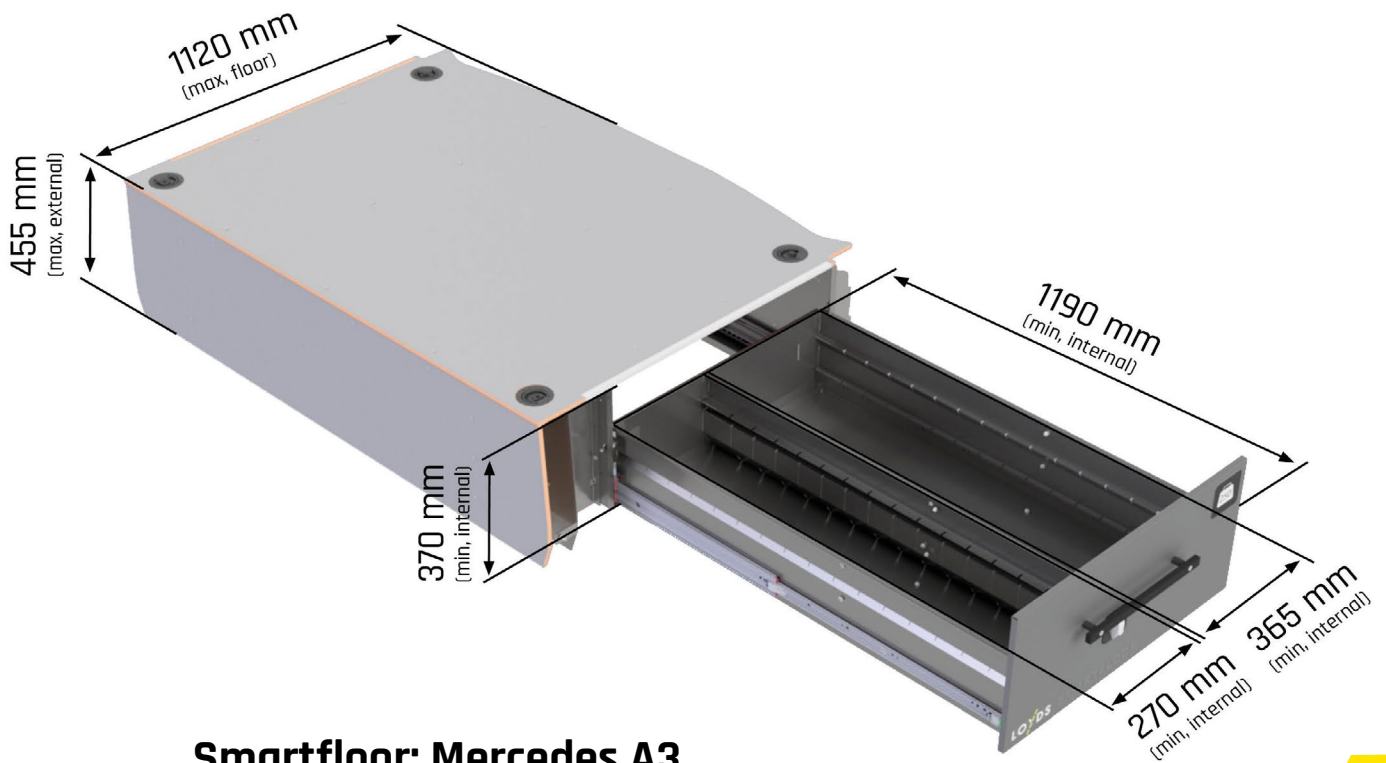

Smartfloor - Mercedes A3

Endast Sidolåda, 1 sidodörr

Smartfloor: Mercedes A3

- Endast Sidolåda
- En sidodörr
- Vikt: 110 kg