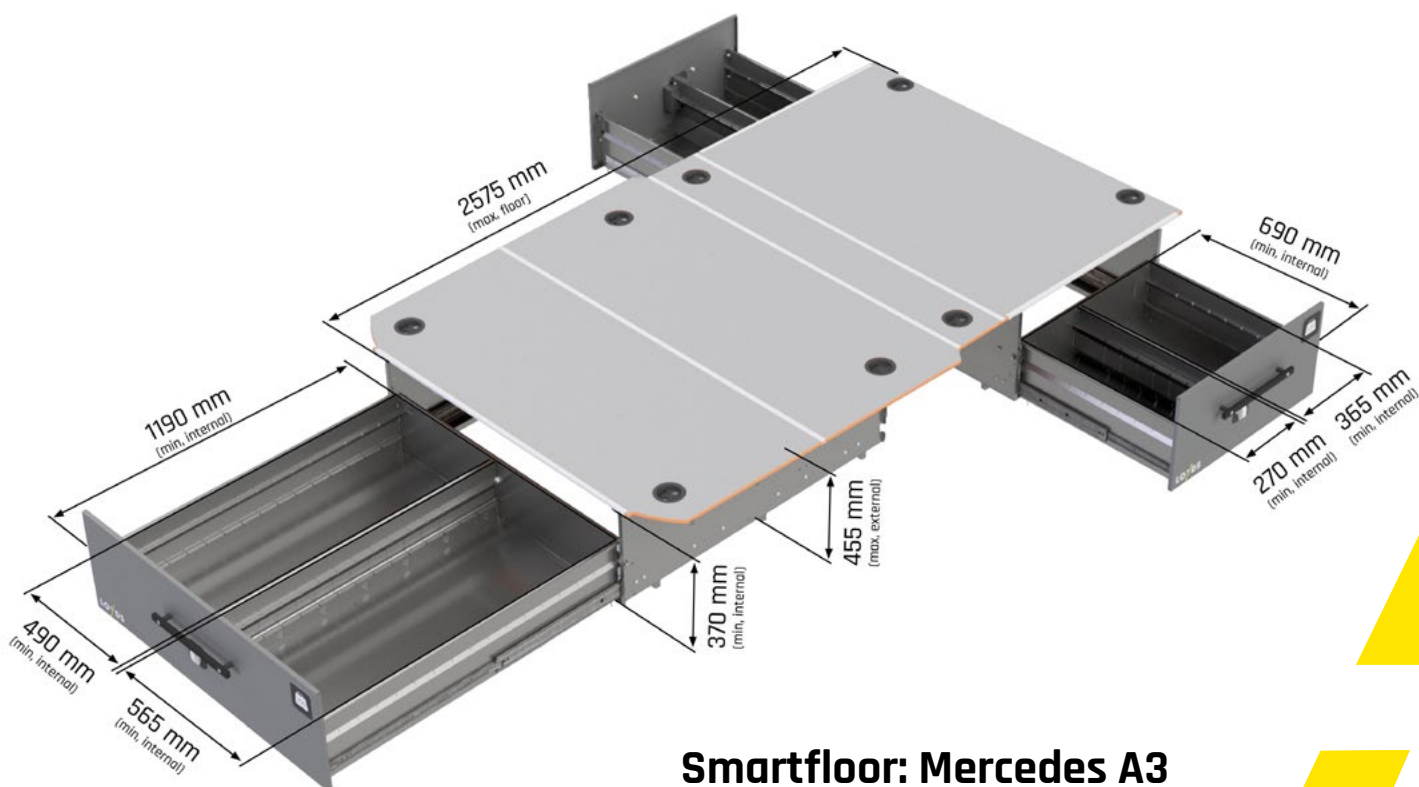

Smartfloor - Mercedes A3

Två sidodörrar

Smartfloor: Mercedes A3

- Två sidodörrar

- Vikt: 210 kg