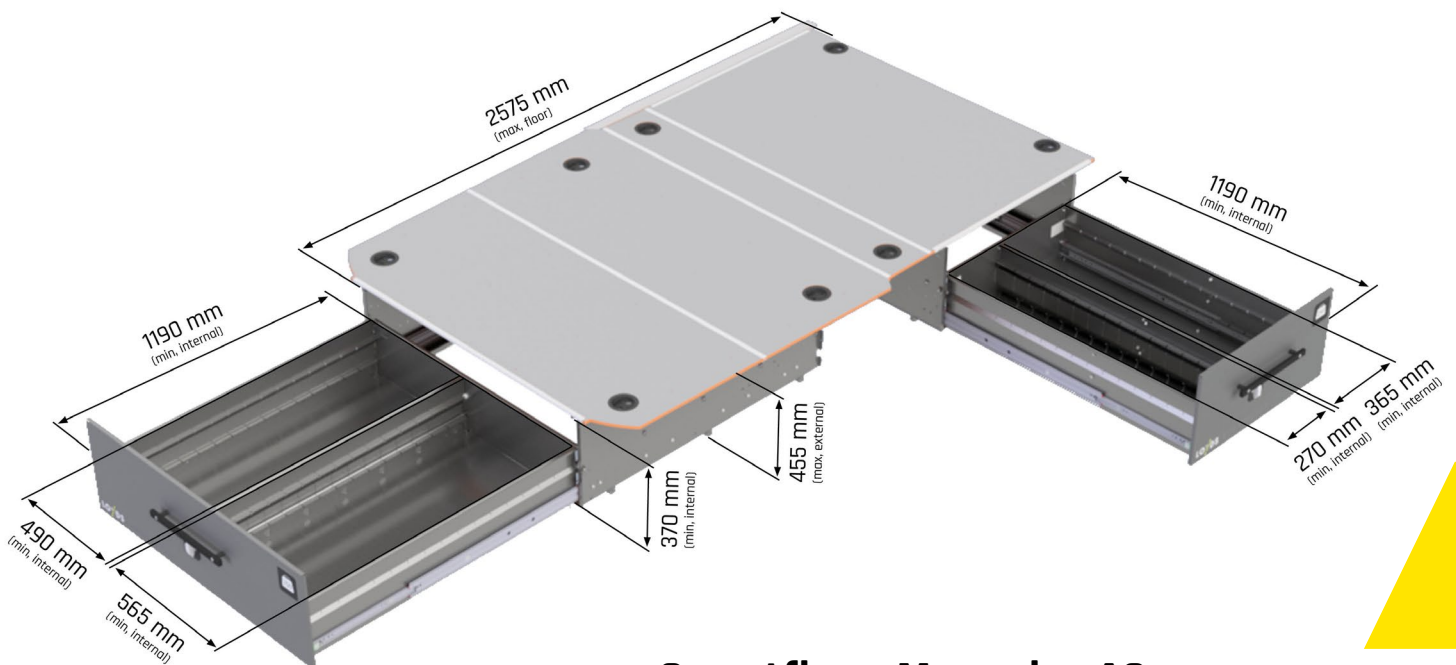

Smartfloor - Mercedes A3

1 sidodörr

Smartfloor: Mercedes A3

- En sidodörr
- Vikt: 220 kg