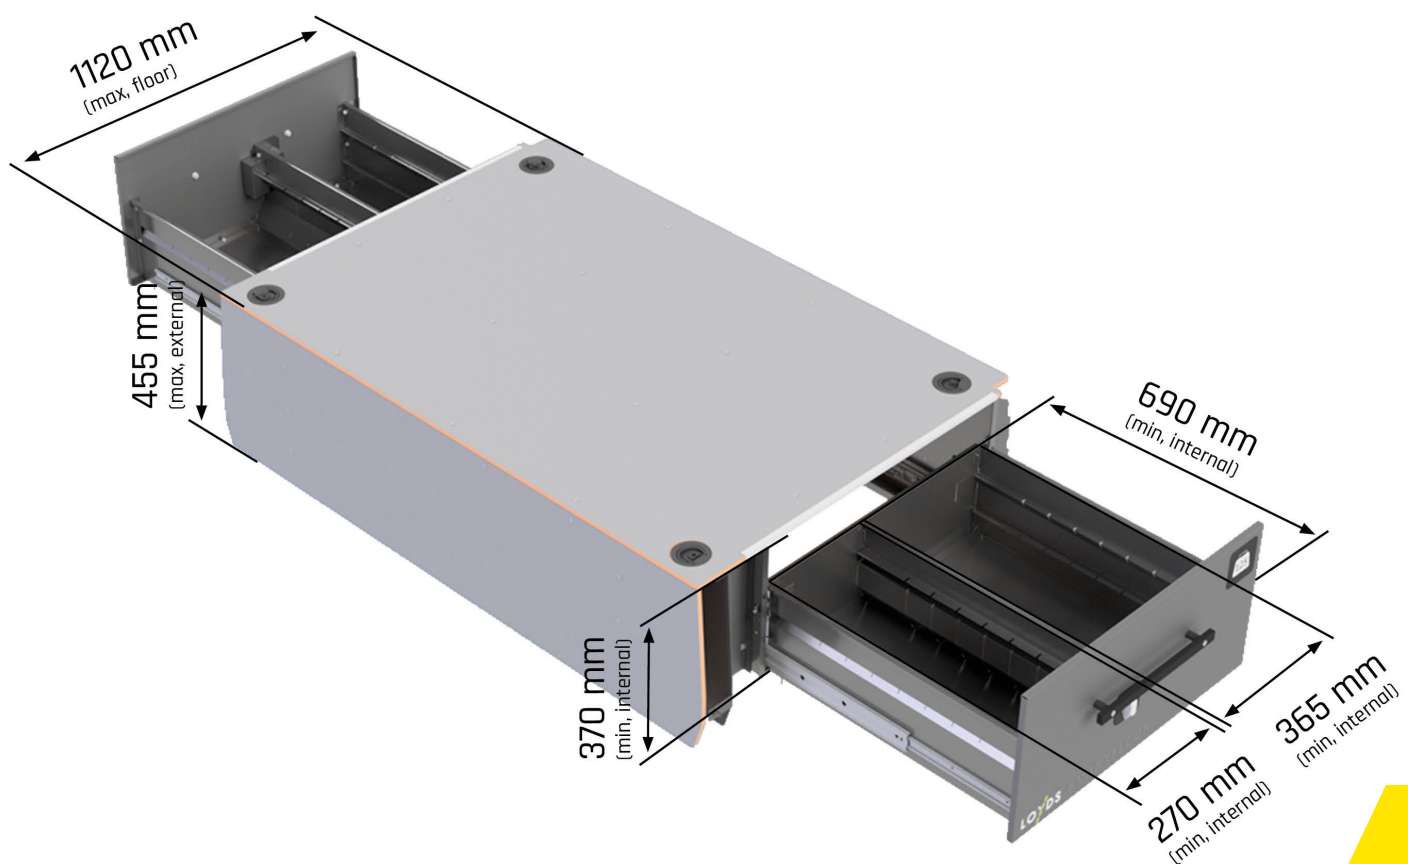

Smartfloor - Mercedes A2

Endast Sidolådor, 2 sidodörrar

Smartfloor: Mercedes A2

- Endast Sidolådor
- Två sidodörrar
- Vikt: 115 kg