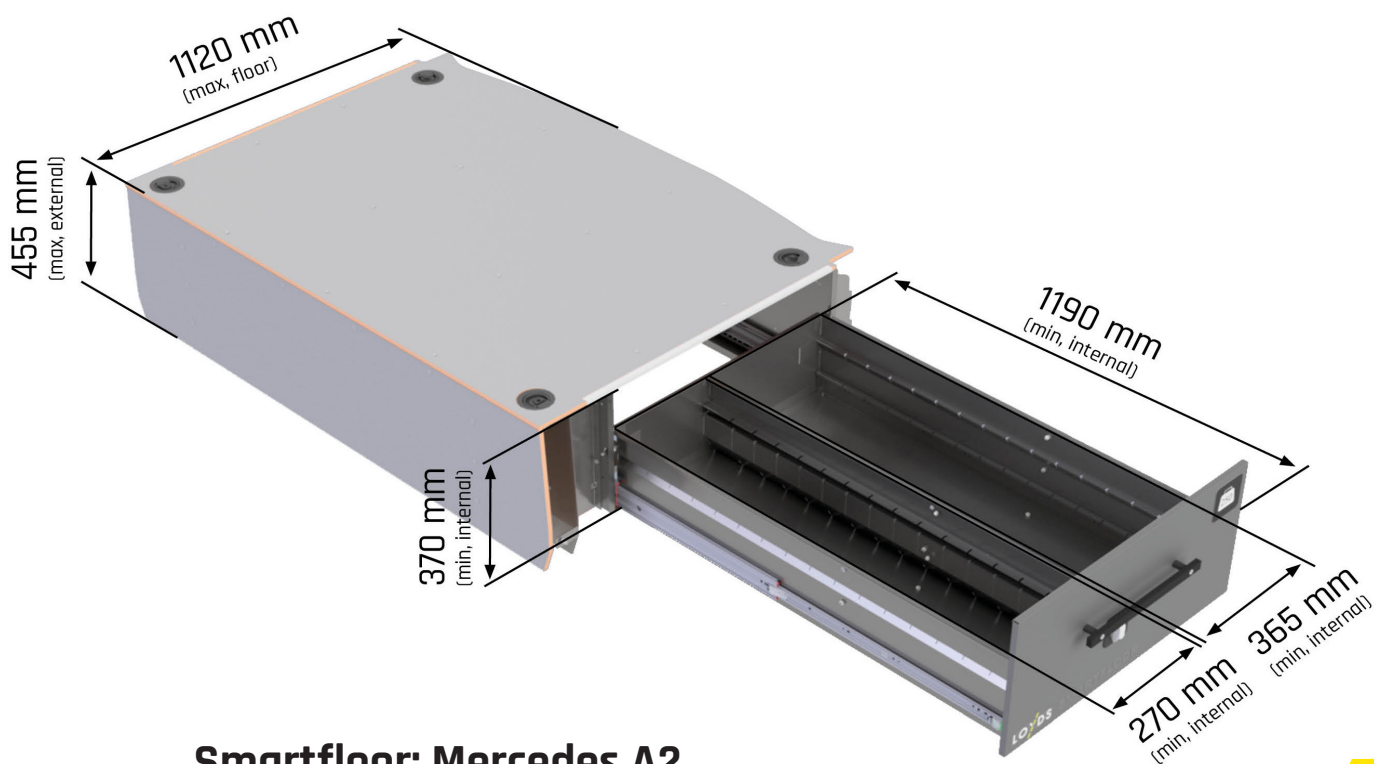

# Smartfloor - Mercedes A2

Endast Sidolåda, 1 sidodörr

## Smartfloor: Mercedes A2

- Endast Sidolåda
- En sidodörr
- Vikt: 110 kg