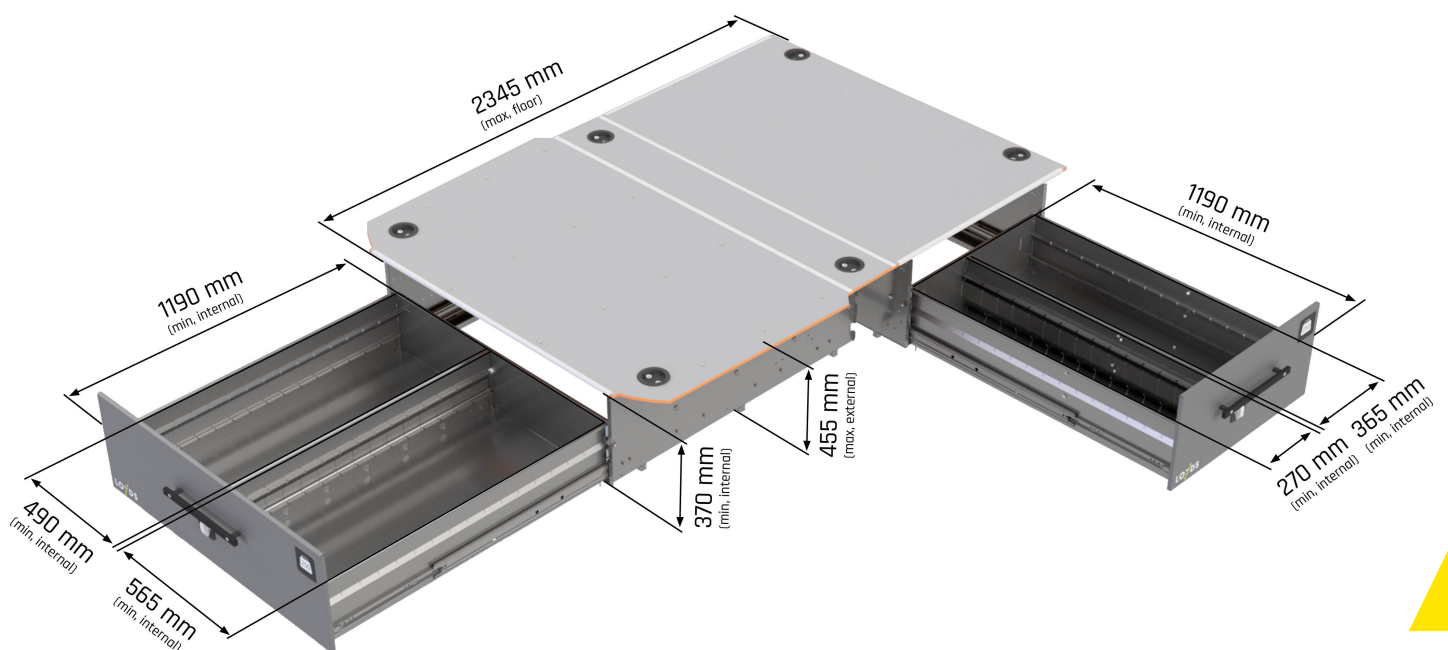

Smartfloor - Mercedes A2

1 sidodörr

Smartfloor: Mercedes A2

- En sidodörr

- Vikt: 210 kg