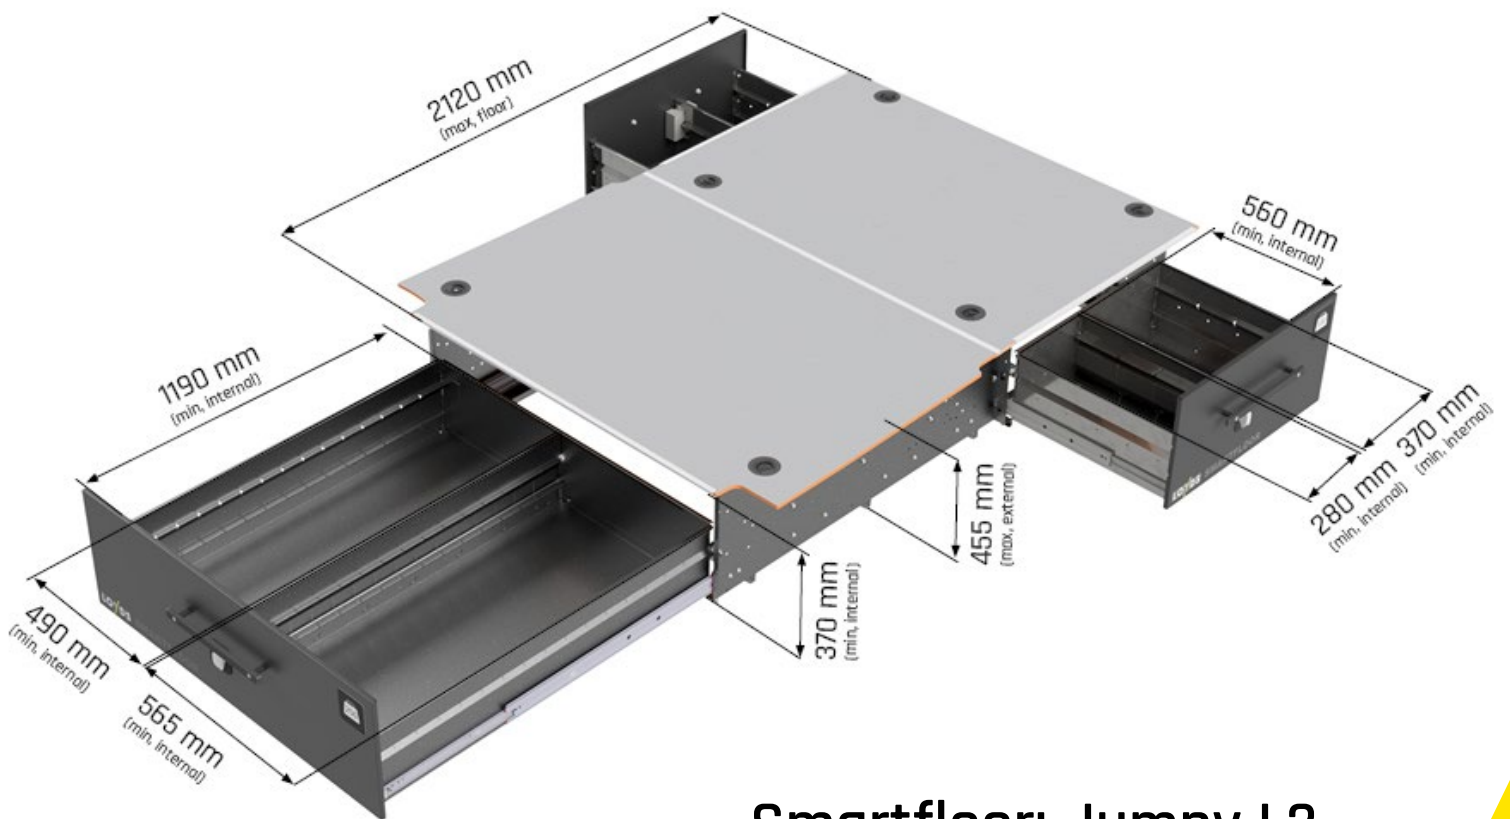

Smartfloor - Citroën

Jumpy L2

Smartfloor: Jumpy L2
- Två sidodörrar
- Vikt: 190 kg