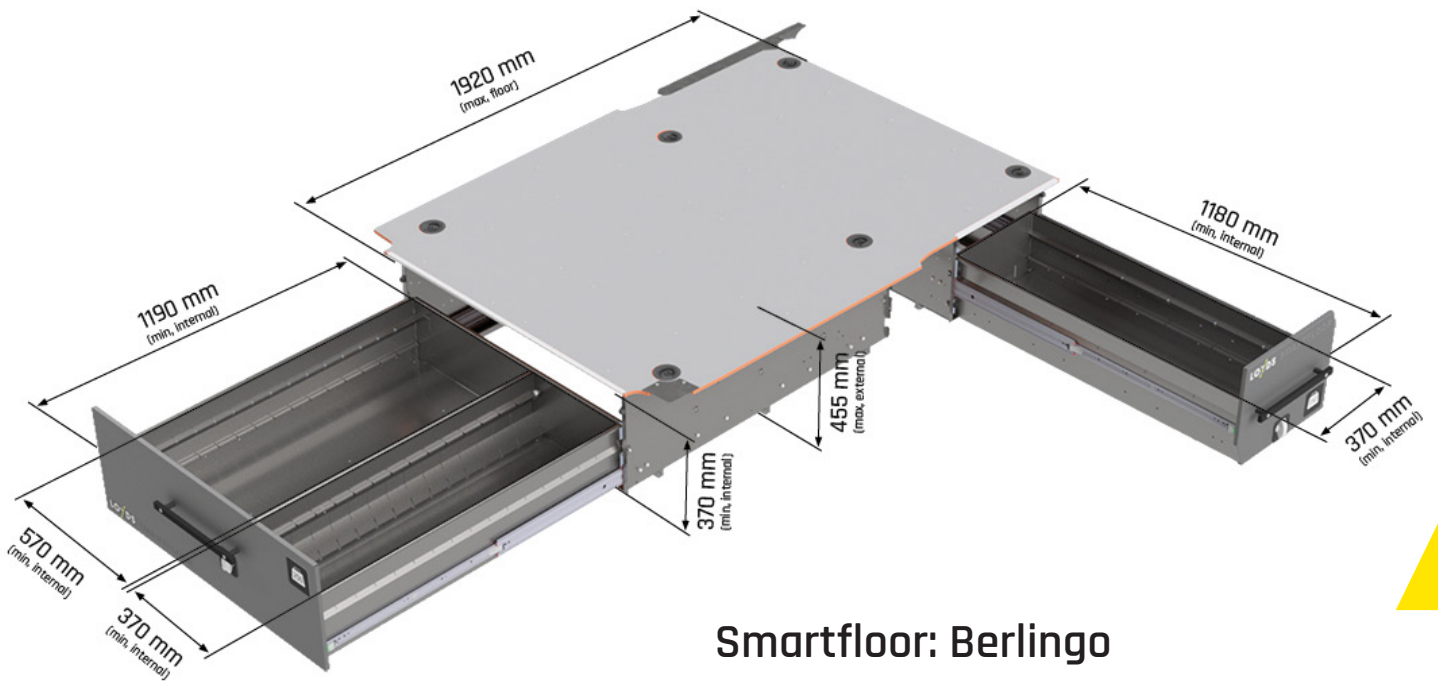

Smartfloor - Citroën Berlingo

Smartfloor: Berlingo

- En sidodörr
- Vikt: 170 kg