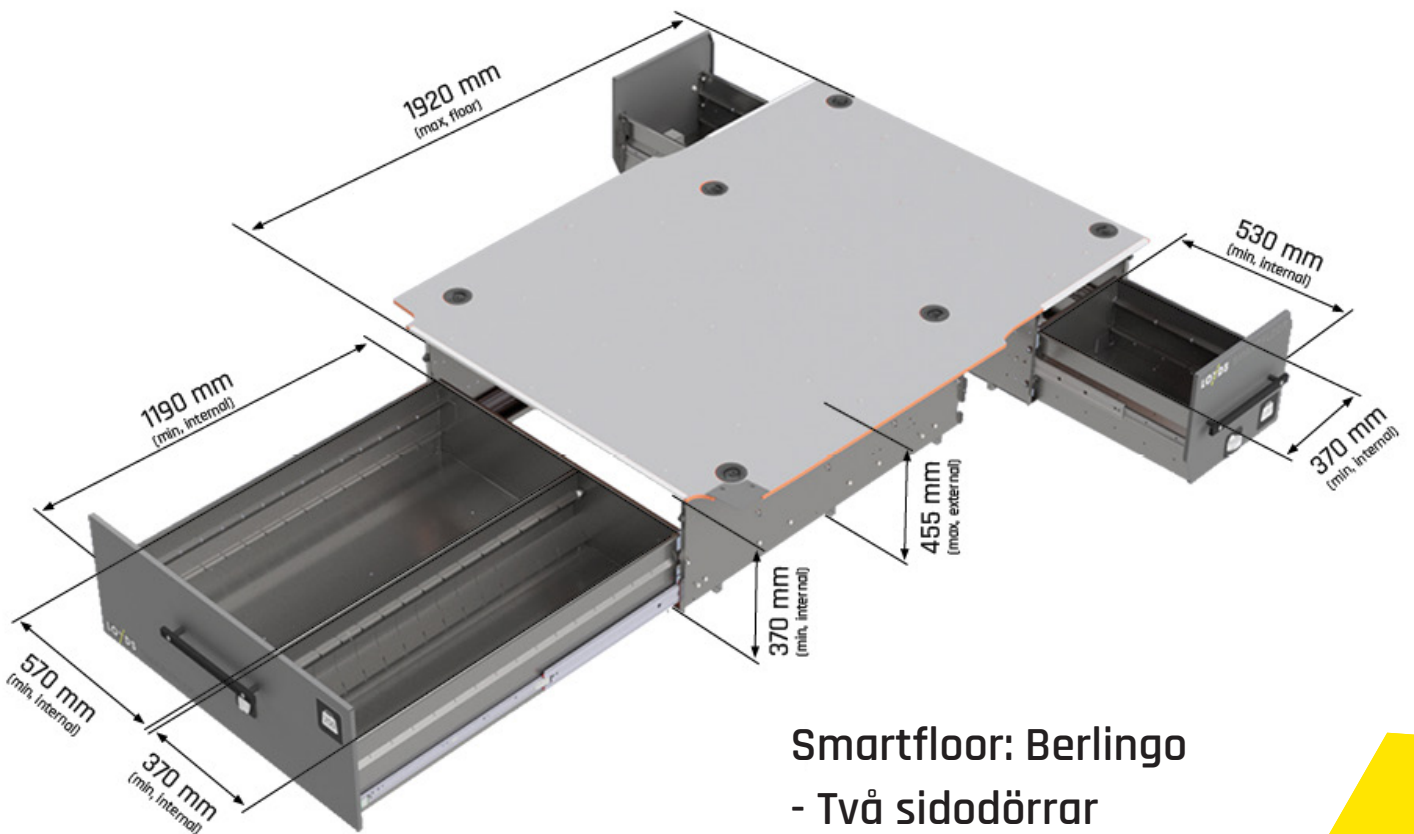

Smartfloor - Citroën Berlingo

- Smartfloor: Berlingo
- Två sidodörrar
 - Vikt: 170 kg