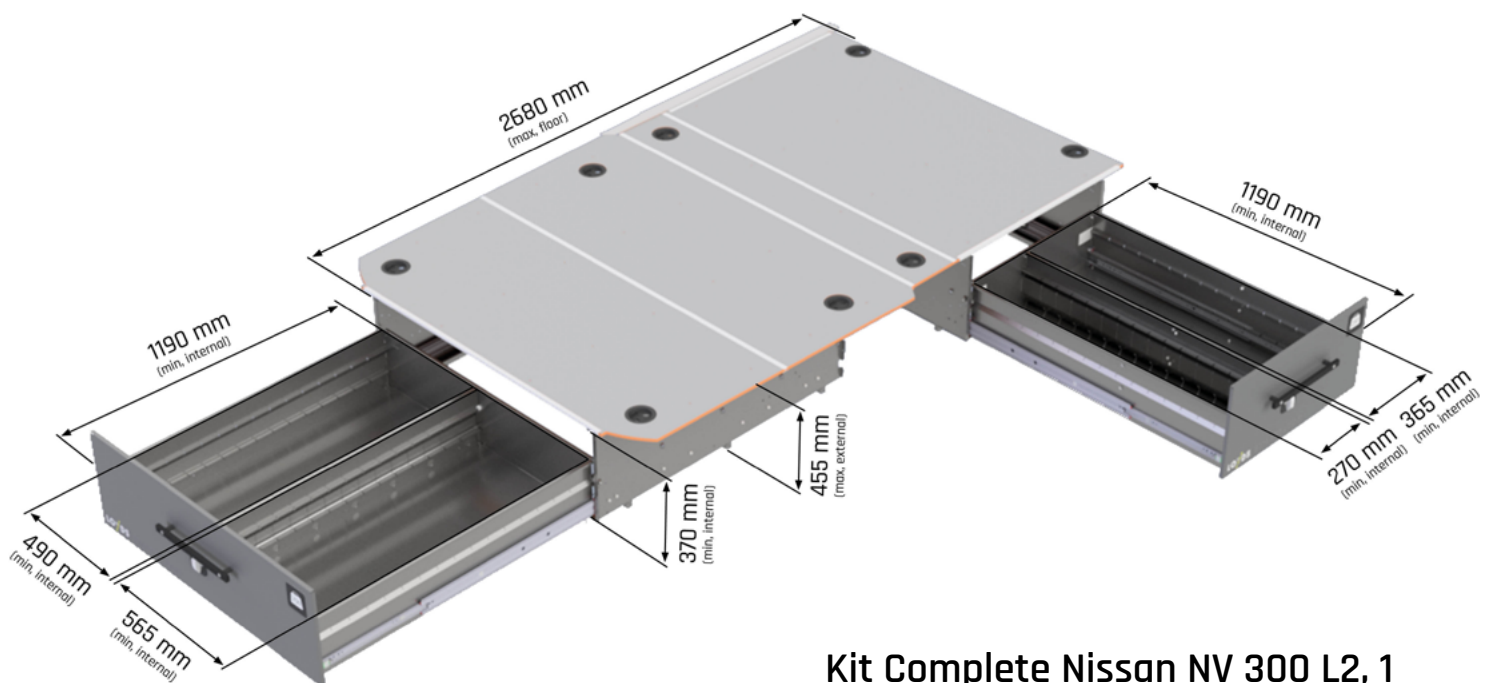

SMARTFLOOR

Nissan NV300 L2

Kit Complete Nissan NV 300 L2, 1

SLD

Vikt: 211 kg