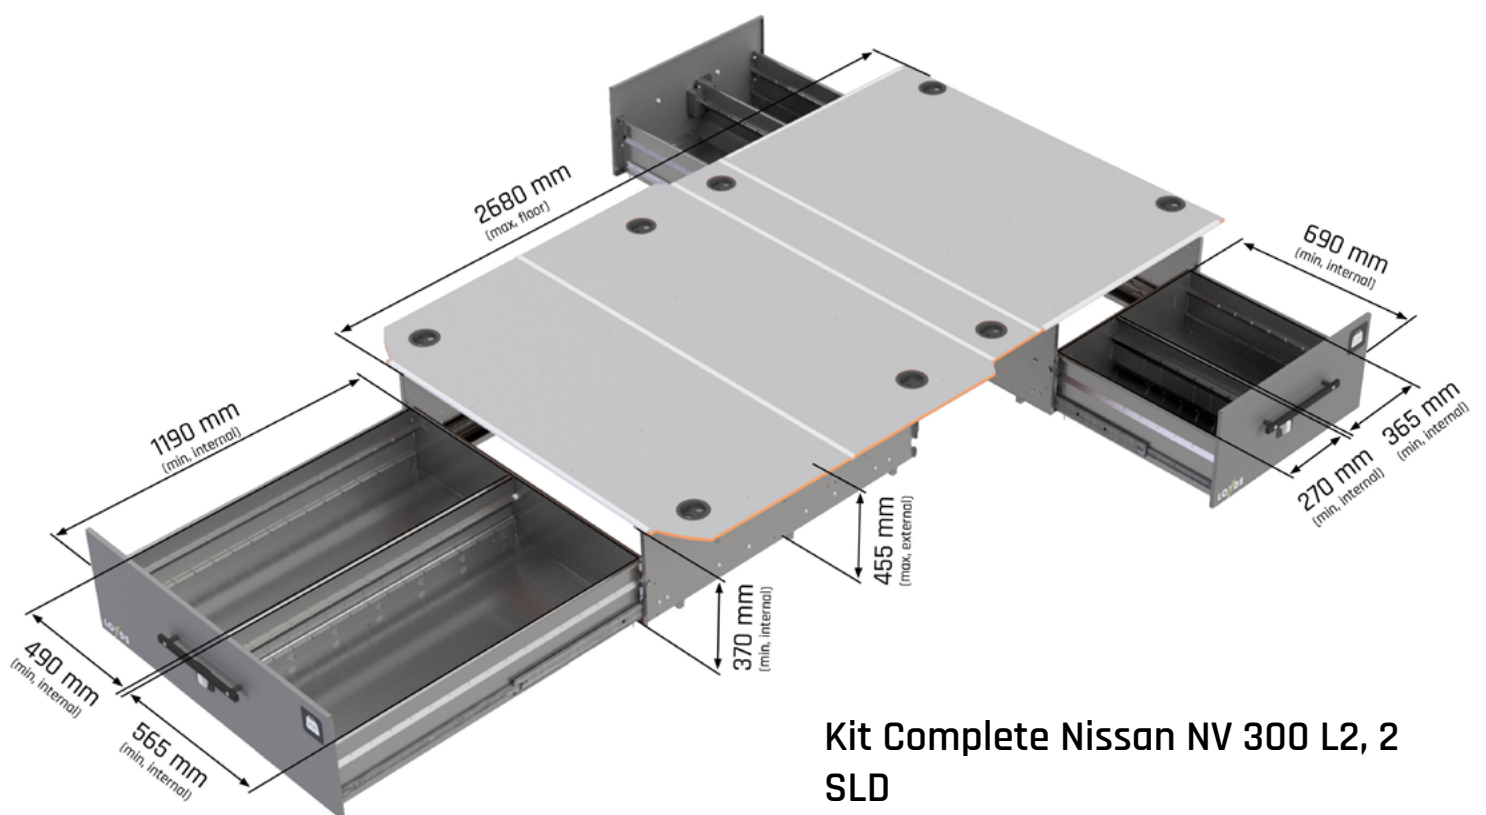

# SMARTFLOOR

## Nissan NV300 L2

Kit Complete Nissan NV 300 L2, 2  
SLD

Vikt: 211 kg