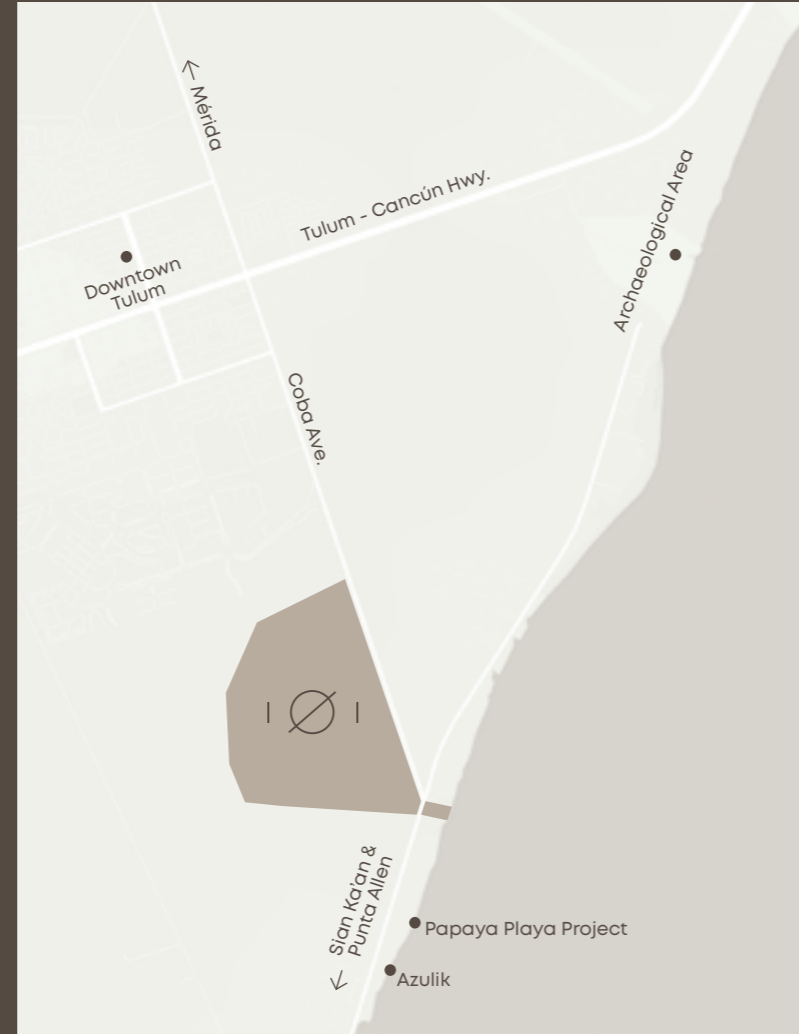

Cluster plan | *Planta de conjunto*

“Where nature and landscape embrace us”

Donde la naturaleza y el paisaje nos abrazan

101 NIDO® is located inside of UNO ZERO UNO®, in an exclusive area close to:

101 NIDO® se ubica dentro de UNO ZERO UNO®, en una zona exclusiva y cercana a:

- | | |
|--|---------|
| The beach / La playa | 5 min. |
| Archaeological Zone / Zona arqueológica | 14 min. |
| Xel HÁ | 20 min. |
| Xcaret | 50 min. |
| Playa del Carmen | 56 min. |
| Cancun International Airport /
Aeropuerto Internacional de Cancún | 90 min. |