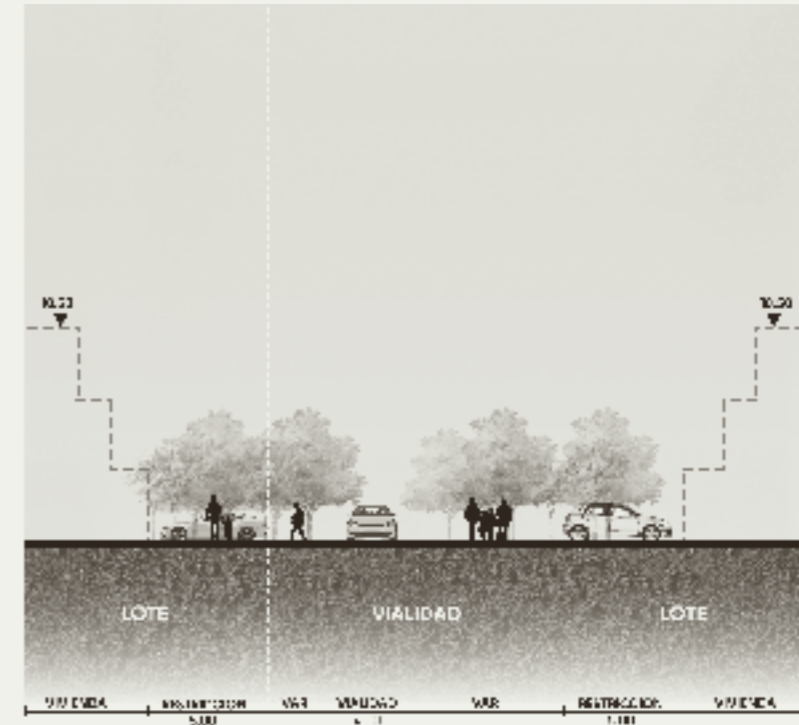

JUNGLE NESTING