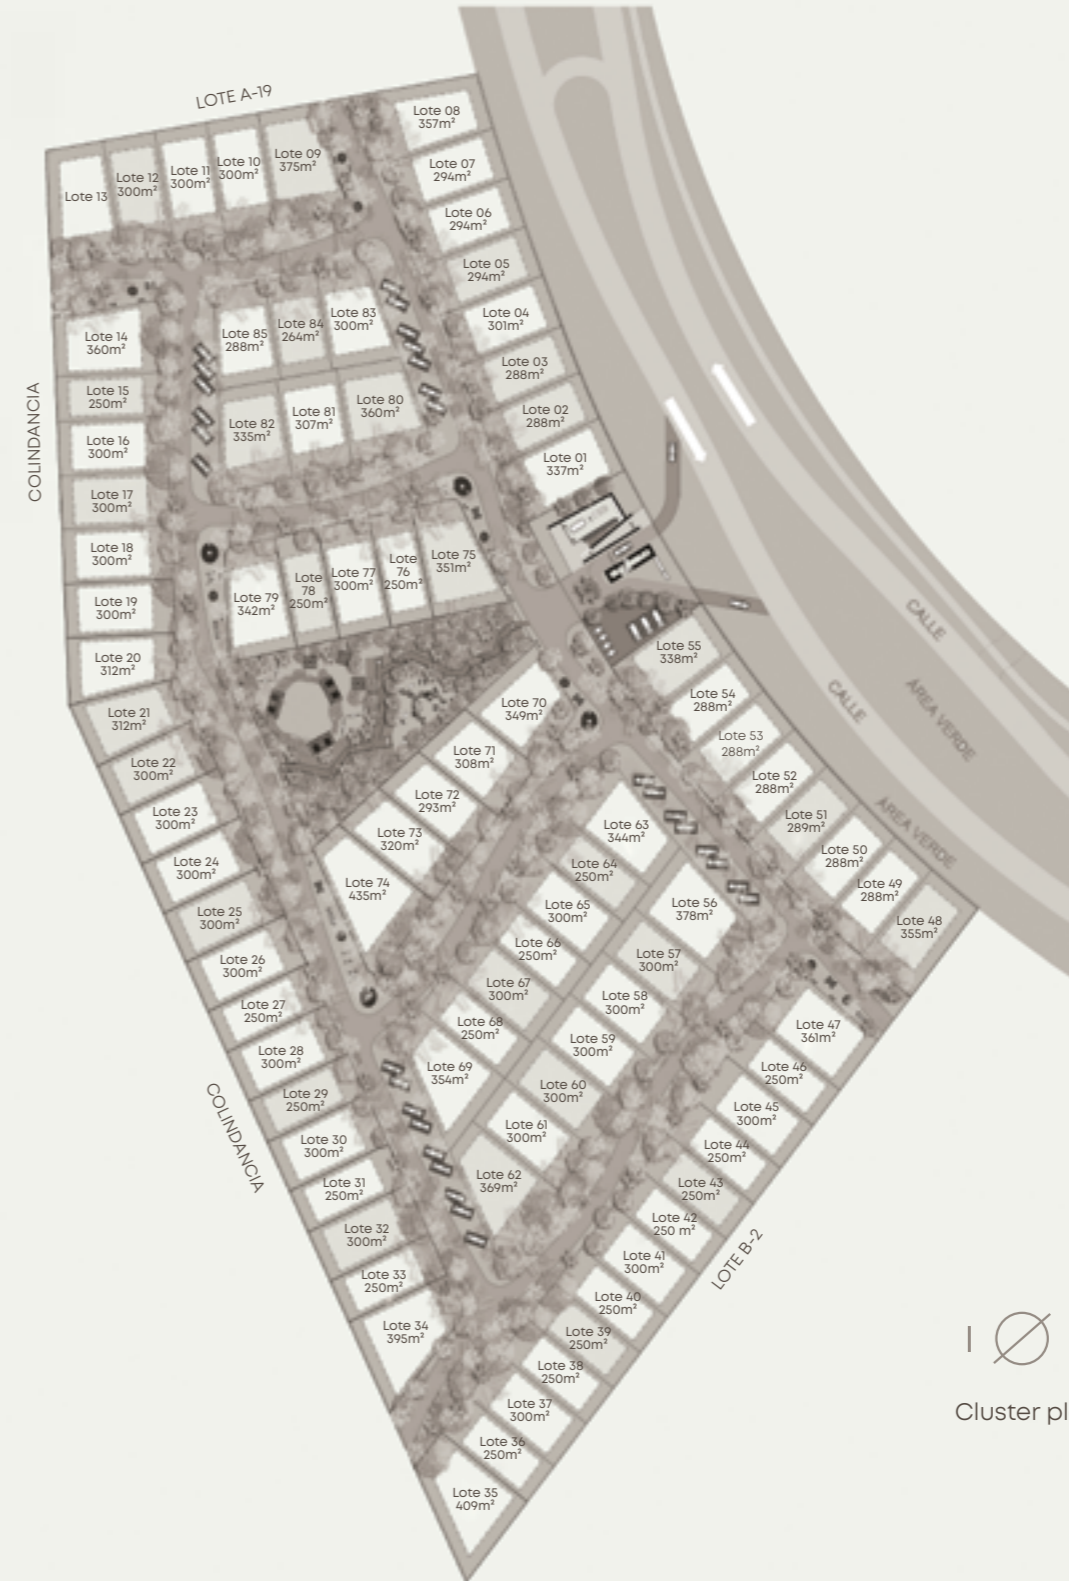

|| Ø || NIDO

Cluster plan | *Planta de conjunto*